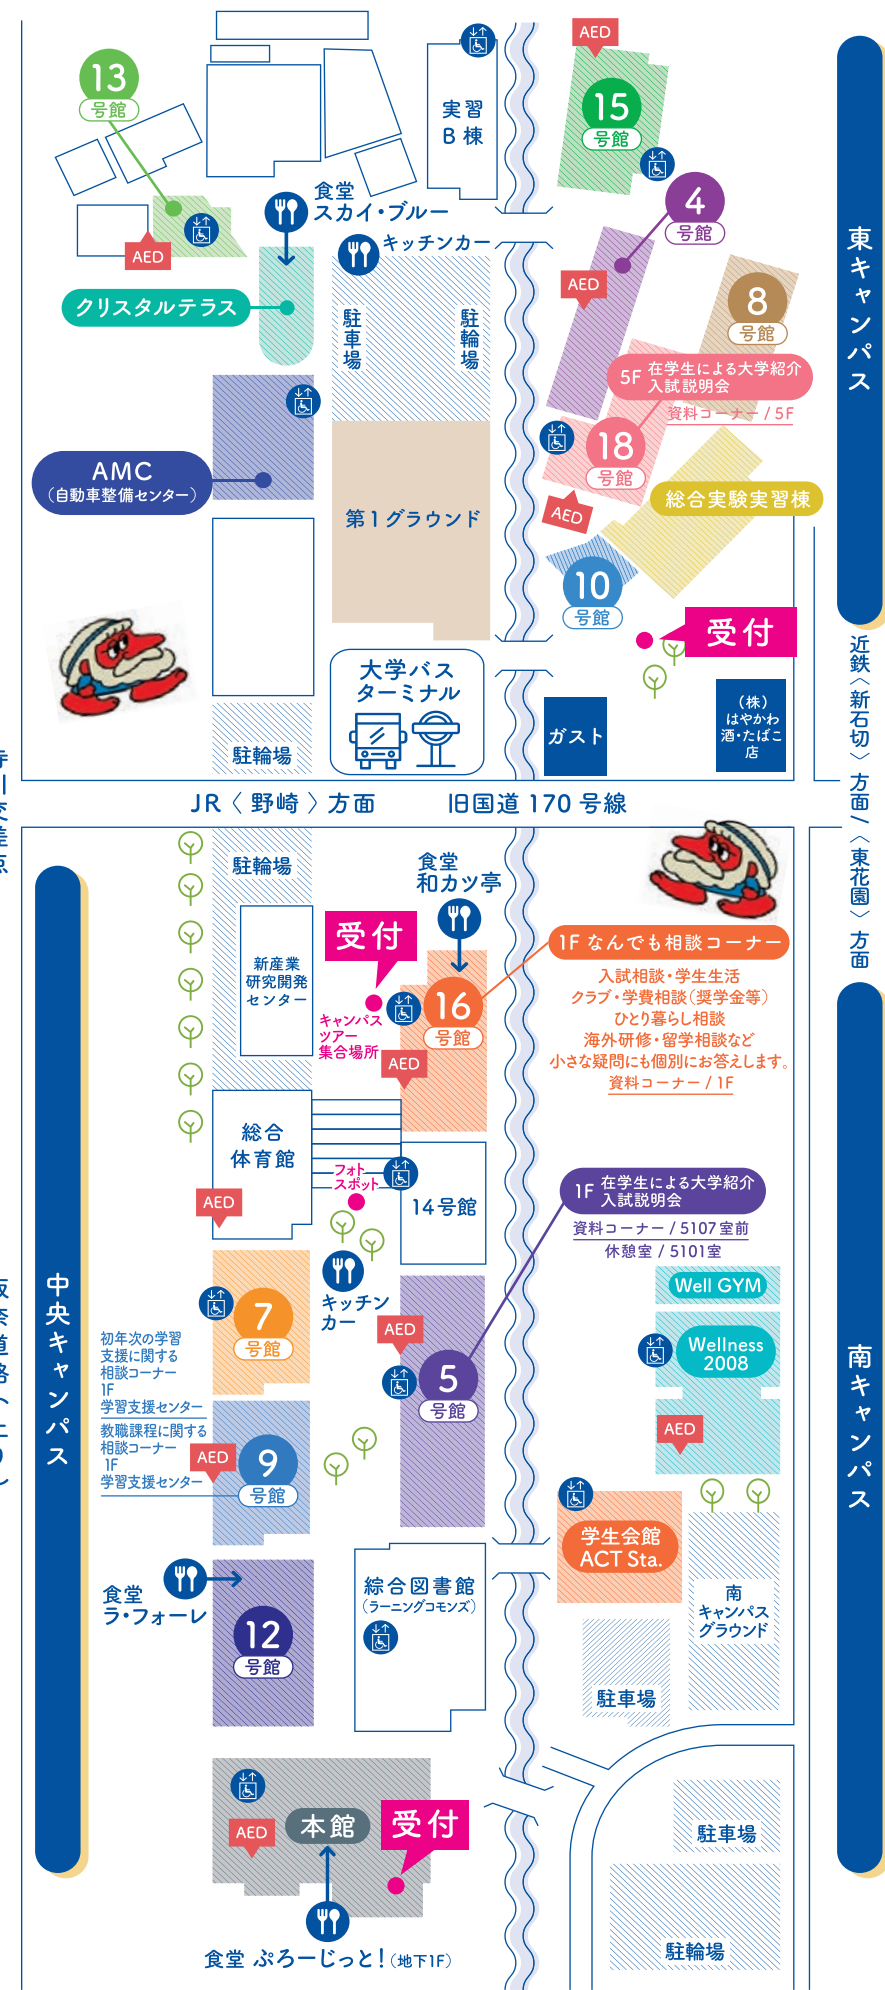

なんでも相談コーナー 入試相談・学生生活・クラブ・学費相談(奨学金等)・ひとり暮らし相談 海外研修・留学相談 初年次の学習支援に関する相談コーナー 教職課程に関する相談コーナー	16号館 1F ホール 9号館 1F 学習支援センター
--	--------------------------------

EVENT

キャンパスツアー
11:15~ 13:15~
学生スタッフにたくさん質問してみよう!
【集合場所: 16号館 受付】

スタッフ De ビンゴ!
いろいろな動物のアイテムを着けたスタッフを探して声をかけよう!
集めてオリジナルグッズをGET!

なんでも目安箱
聞きそびれた質問や、優しくしてくれたスタッフの名前など、何でも投稿してください。
質問には後日メールで回答します!

OSAKA SANGYO UNIVERSITY MAP

5号館5101教室・各食堂は11時から休憩所として利用可能です。
ピーク時には、お席を譲り合ってください。