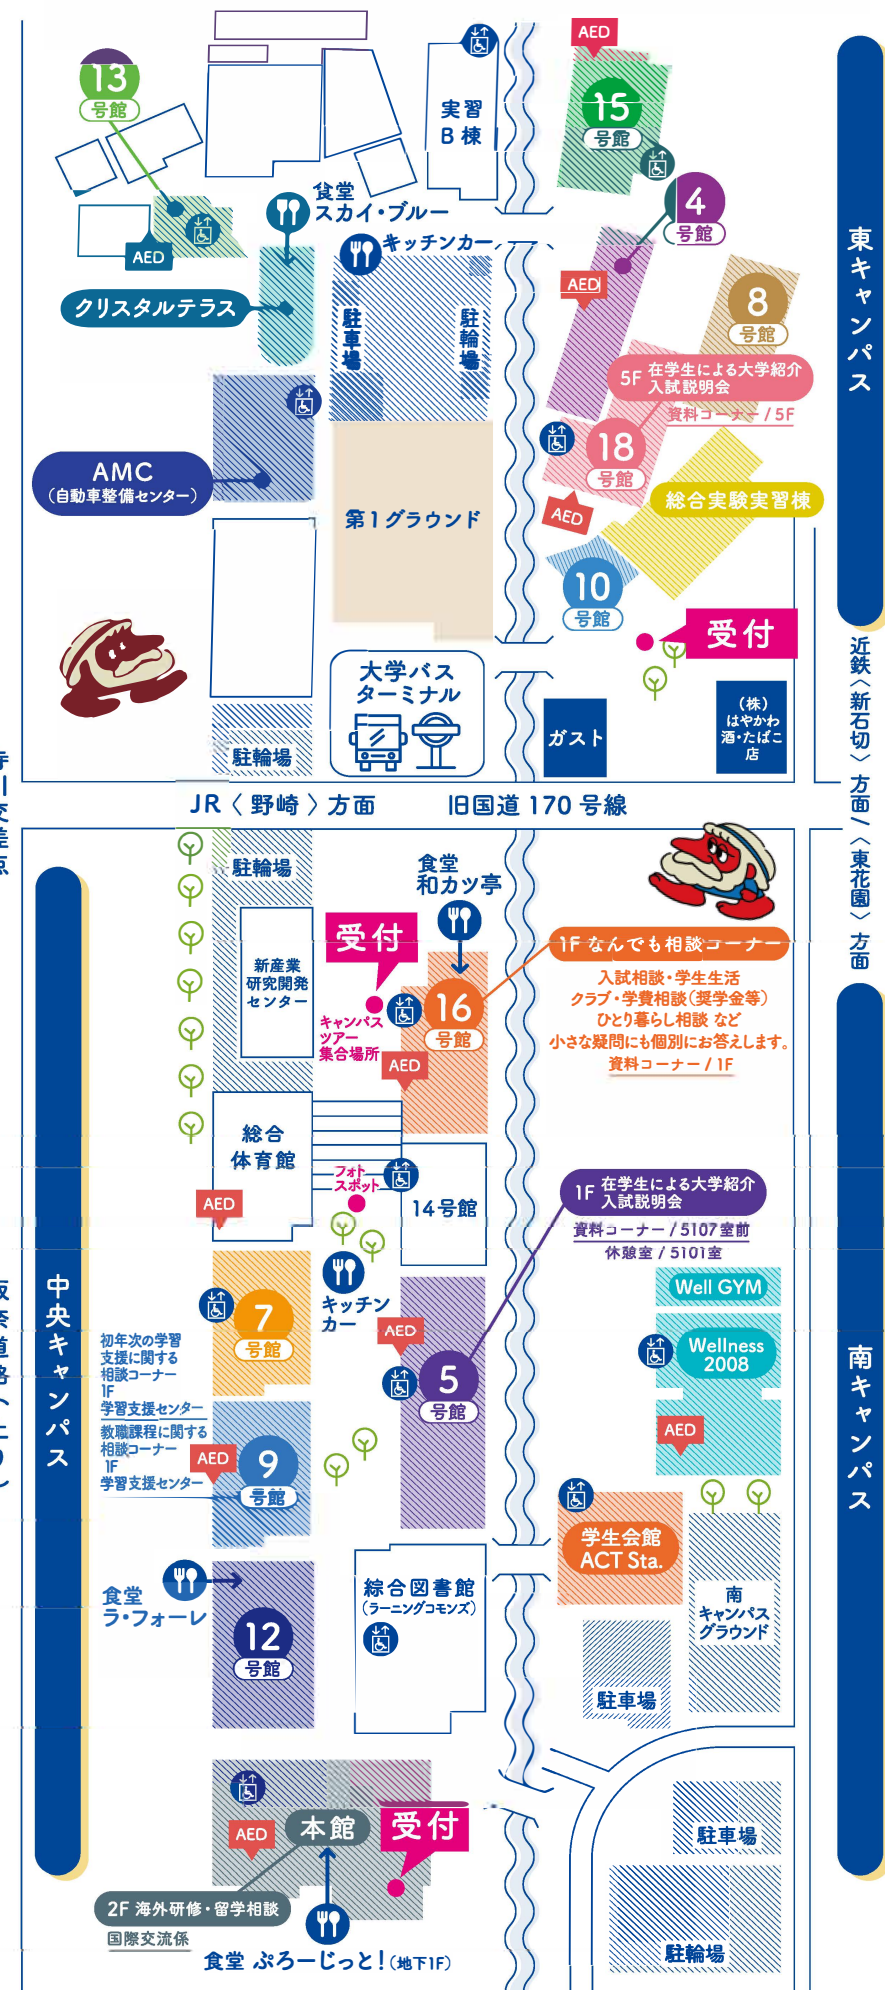

話スノデス

なんでも相談コーナー 入試相談・学生生活・クラブ・学費相談(奨学金等)・ひとり暮らし相談 海外研修・留学相談 初年次の学習支援に関する相談コーナー 教職課程に関する相談コーナー	16号館 1F ホール 本館 2F 国際交流係 9号館 1F 学習支援センター
--	---

EVENT

キャンパスツアー
11:15~ 13:15~
学生スタッフにたくさん質問してみよう!
【集合場所: 16号館 受付】

スタッフ De ビンゴ!
いろいろな動物のアイテムを揃えた
スタッフを探して声をかけよう!
集めてオリジナルグッズをGET!

なんでも目安箱
聞きそびれた質問や、優しくしてくれた
スタッフの名前など、何でも投稿してください。
質問には後日メールで回答します!

OSAKA SANGYO UNIVERSITY MAP

5号館5101教室・各食堂は11時から休憩所として利用可能です。
ピーク時には、お席を譲り合ってください。