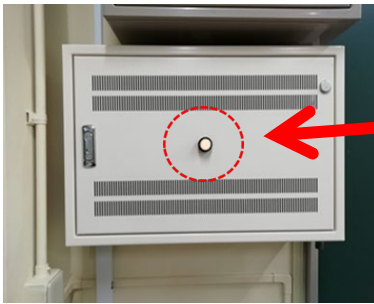

# ワイヤレスマイクシステムについて

教務課

学園創立 90 周年記念事業の一環としてワイヤレスマイクシステムを更新しました。

**各教室にマイクを常設**（ピンタイプ×1、棒タイプ×1が充電機に入った状態）

※**マイクを取るためだけに控室に行く手間がなくなりました**※

BOXに**ナンバー錠**がかかっているの**で鍵を外して**利用してください。

**ナンバーは講師控室等に**掲示しています。

【大きく分けて2つのパターンがあります】

パターン①

マイク用電源ボタンを押すとオレンジ色のランプが点灯します。

90分で自動で切れますので、必要に応じて再度押してください。

パターン②

「マイク主電源」を ON してください。

音響機器が立ち上がります。立ち上がりに約 30 秒～40 秒かかります。

授業終了後は「マイク主電源」を OFF してください

取っ手を手前に引くと開きます