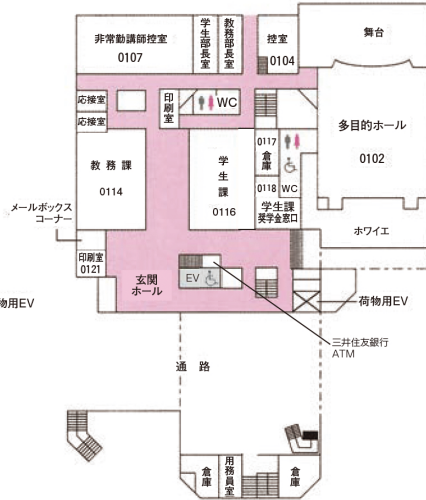

# 学舎と教室番号

教室番号は、号館および階、部屋番号を表しており、9401教室を例に取れば右記のようになります。

[ただし、本館（11号館）は0・総合教育棟は2EB・ウェルネスはWEで号館表示されます。]

## 本館（11号館）

教室番号は、「本館0」+「階」+「部屋」。

2階

地階

1階