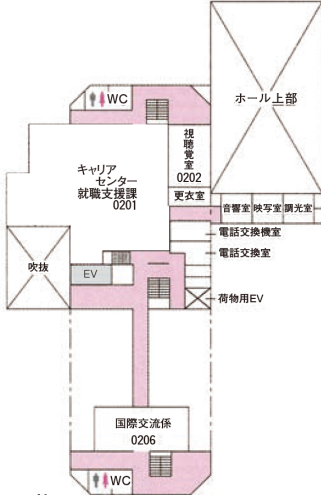

# 学舎と教室番号

教室番号は、号館および階、部屋番号を表しており、9401教室を例に取れば右記のようになります。

[ただし、本館（11号館）は0・総合教育棟は2EB・ウェルネスはWEで号館表示されます。]

## 本館（11号館）

教室番号は、「本館0」+「階」+「部屋」。

2階

地階

1階