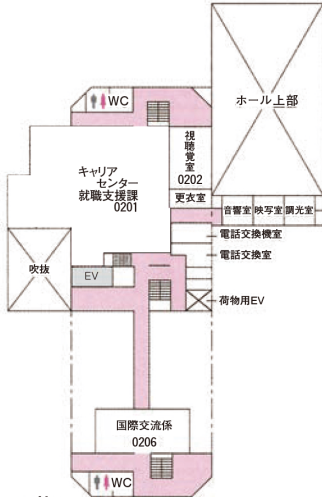

学舎と教室番号

教室番号は、号館および階、部屋番号を表しており、9401教室を例に取れば右記のようになります。

[ただし、本館（11号館）は0・総合教育棟は2EB・ウェルネスはWEで号館表示されます。]

本館（11号館）

教室番号は、「本館0」+「階」+「部屋」。

2階

地階

1階