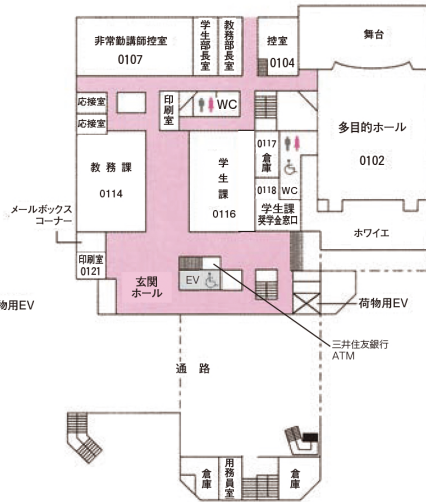

学舎と教室番号

教室番号は、号館および階、部屋番号を表しており、9401教室を例に取れば右記のようになります。

[ただし、本館（11号館）は0・総合教育棟は2EB・ウェルネスはWEで号館表示されます。]

本館（11号館）

教室番号は、「本館0」+「階」+「部屋」。

2階

地階

1階