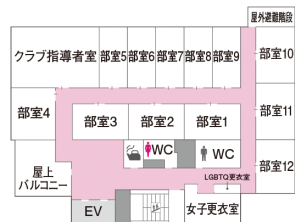

ACT Sta

教室番号は、「館」+「階」+「部屋」。

3階

6階

2階

5階

1階

4階