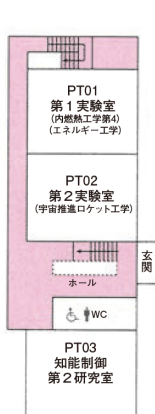

総合体育館

1階

2階

非常用避難所
G204
G205
クラブ監督室
湯沸室・WC
総合体育館
管理事務室
G206

総合実験実習棟

1階

2階

3階