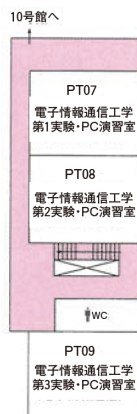

総合体育館

1階

2階

非常用避難所
G204
G205
クラブ監督室
湯沸室・WC
総合体育館
管理事務室
G206

総合実験実習棟

1階

2階

3階