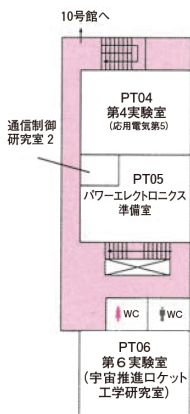

総合体育館

1階

2階

非常用避難所
G204
G205
クラブ監督室
湯沸室・WC
総合体育館
管理事務室
G206

総合実験実習棟

1階

2階

3階