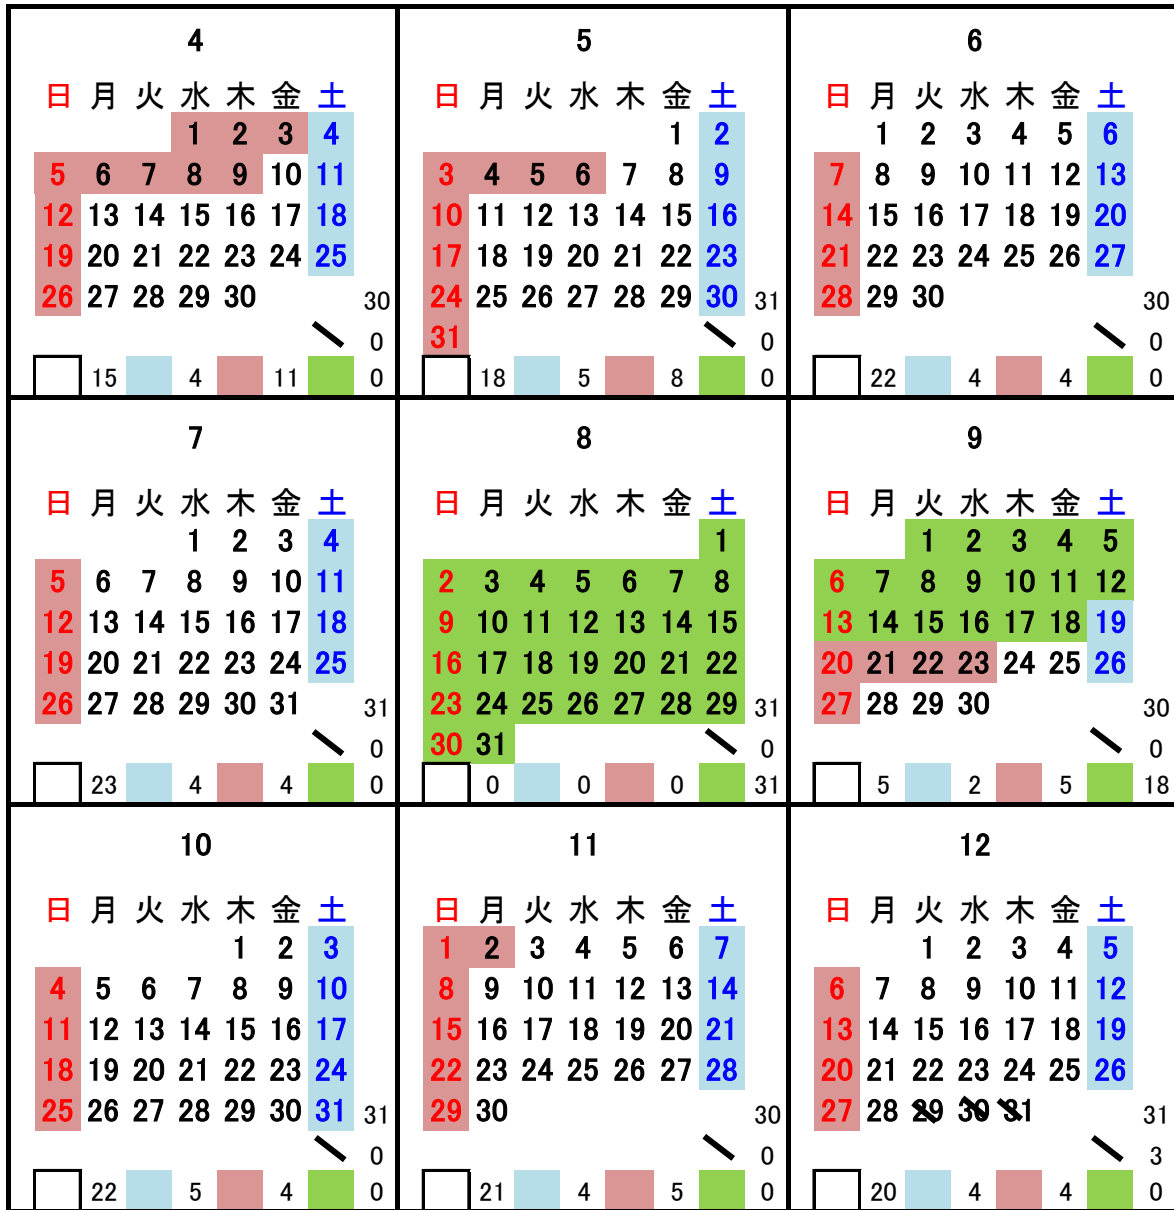

## 2026年度 生駒シャトルバス運行カレンダー

平日ダイヤ(無印) 162日    土曜ダイヤ 44日    運休 9日

夏期ダイヤ 49日    休日ダイヤ 101日

## 2027年