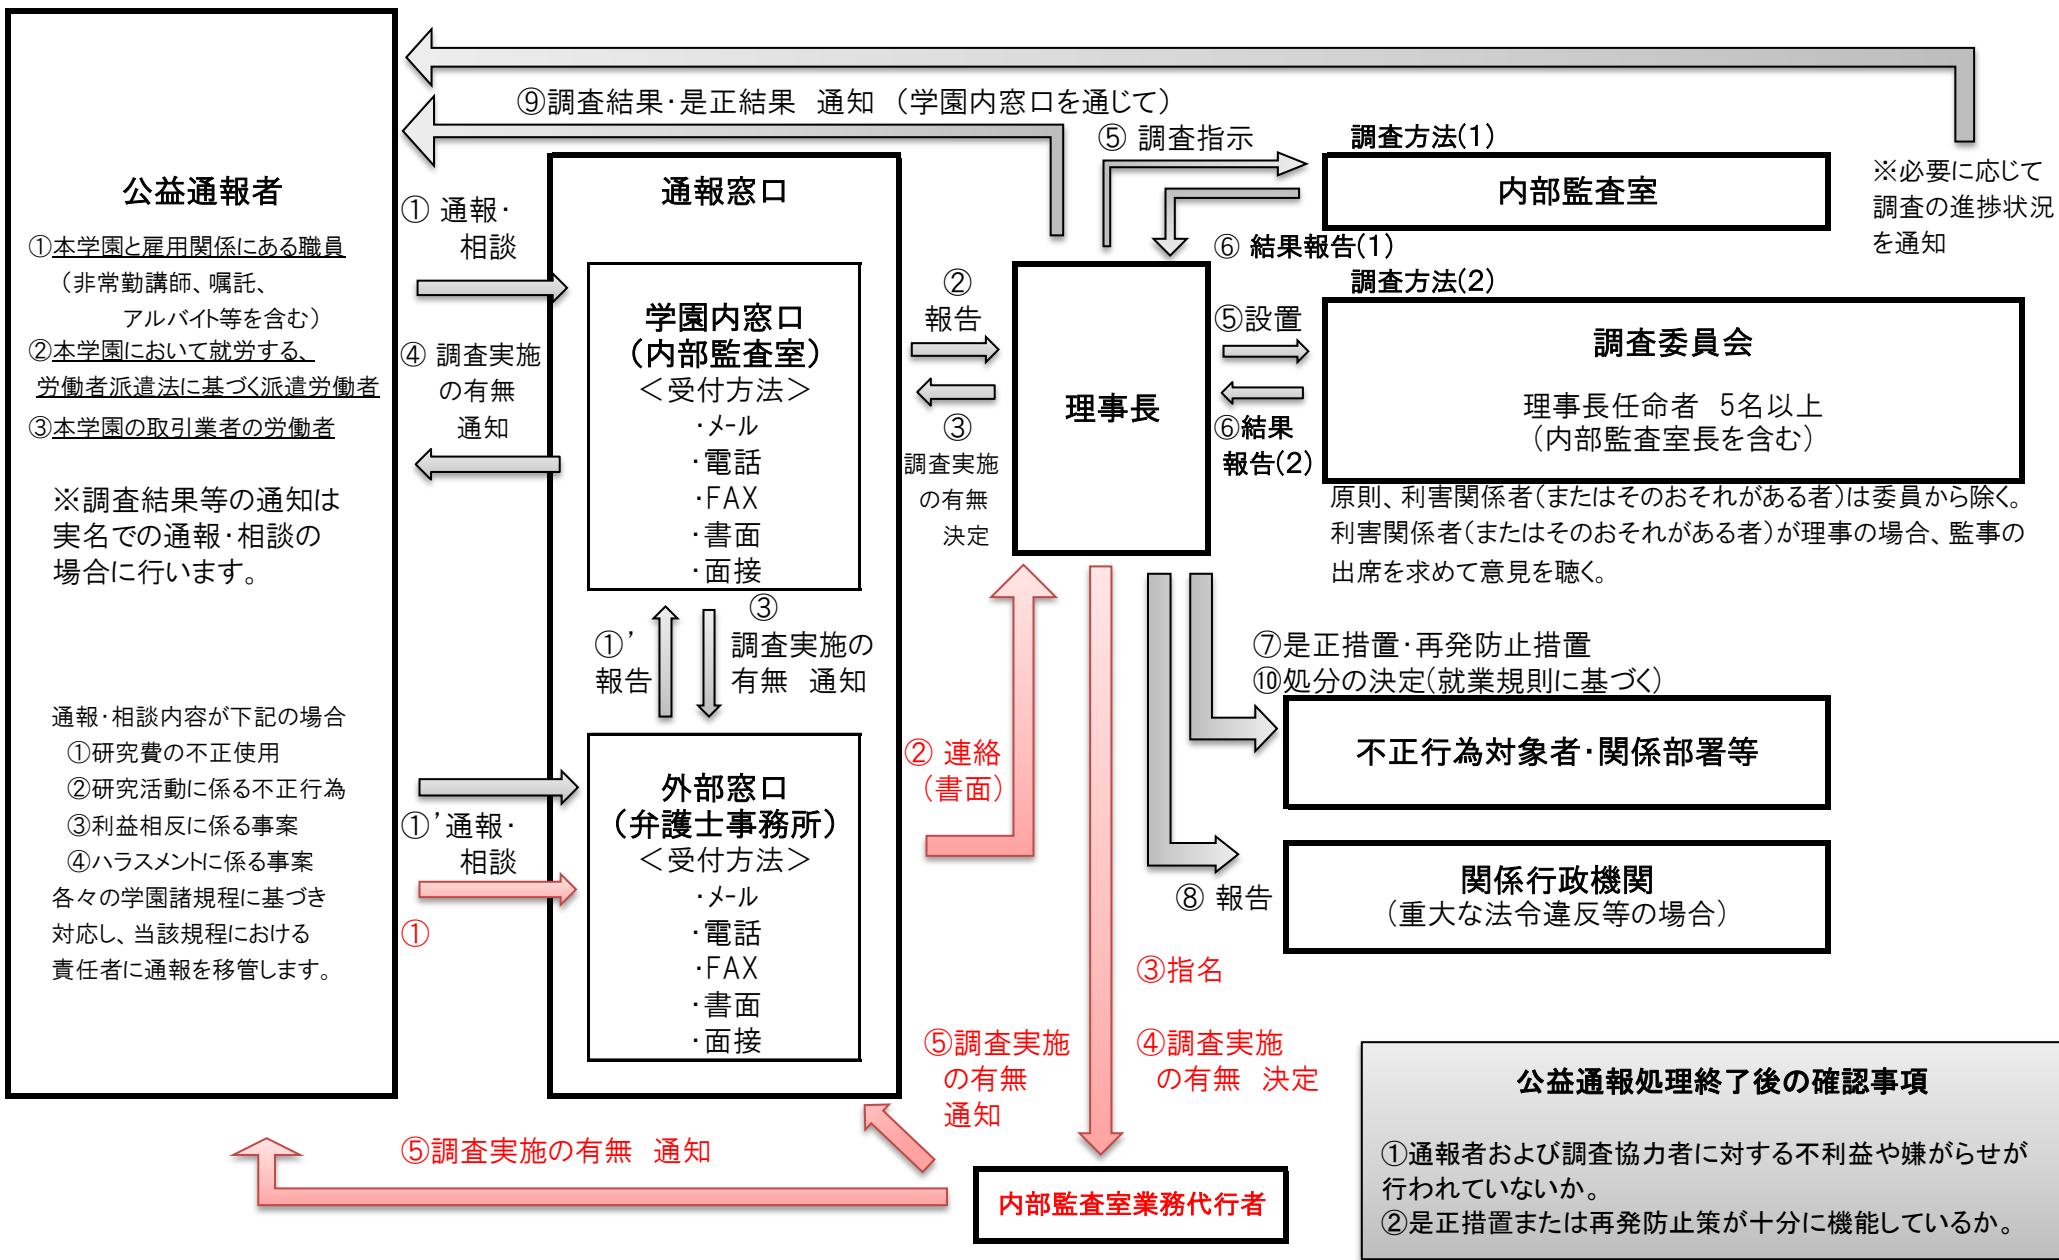

学校法人大阪産業大学 公益通報フロー図

※内部監査室が関係する公益通報等を外部窓口が受け付けた場合の連絡ルート