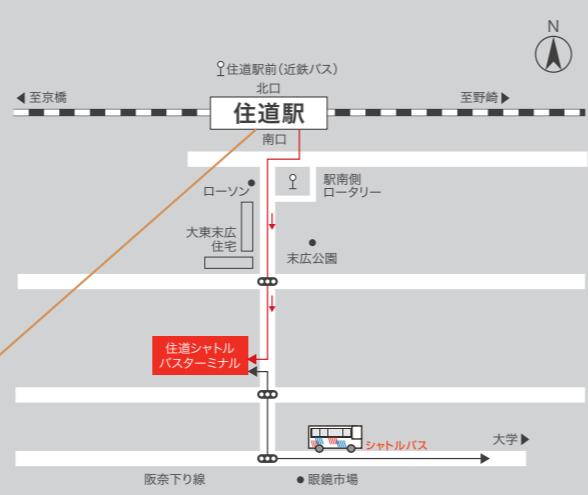

アクセス

大阪からはもちろん、
兵庫・京都・奈良からも簡単アクセス!

JR学研都市線
野崎駅 ▶ 約15分
徒歩

近鉄けいはんな線産大下車
近鉄バス
新石切駅 ▶ 約15分

JR学研都市線
住道駅 ▶ 約15分
大学シャトルバス

近鉄奈良線産大下車
近鉄バス
東花園駅 ▶ 約25分

JRおおさか東線・JR学研都市線
放出駅 ▶ 約20分
電車・大学シャトルバス

住道からUSJまで
30分だよ!

※所要時間は、大学最寄り駅までの最短の参考時間で、乗り換え時間は含まれていません。
※所要時間は諸事情により変わる場合があります。
※所要時間は2023年3月現在のものです。

シャトルバス 住道 ▶ 大学

最寄駅からのアクセス

- 赤い橋の手前を右へ!
- 大きな道路の青い高架に沿って左へ!