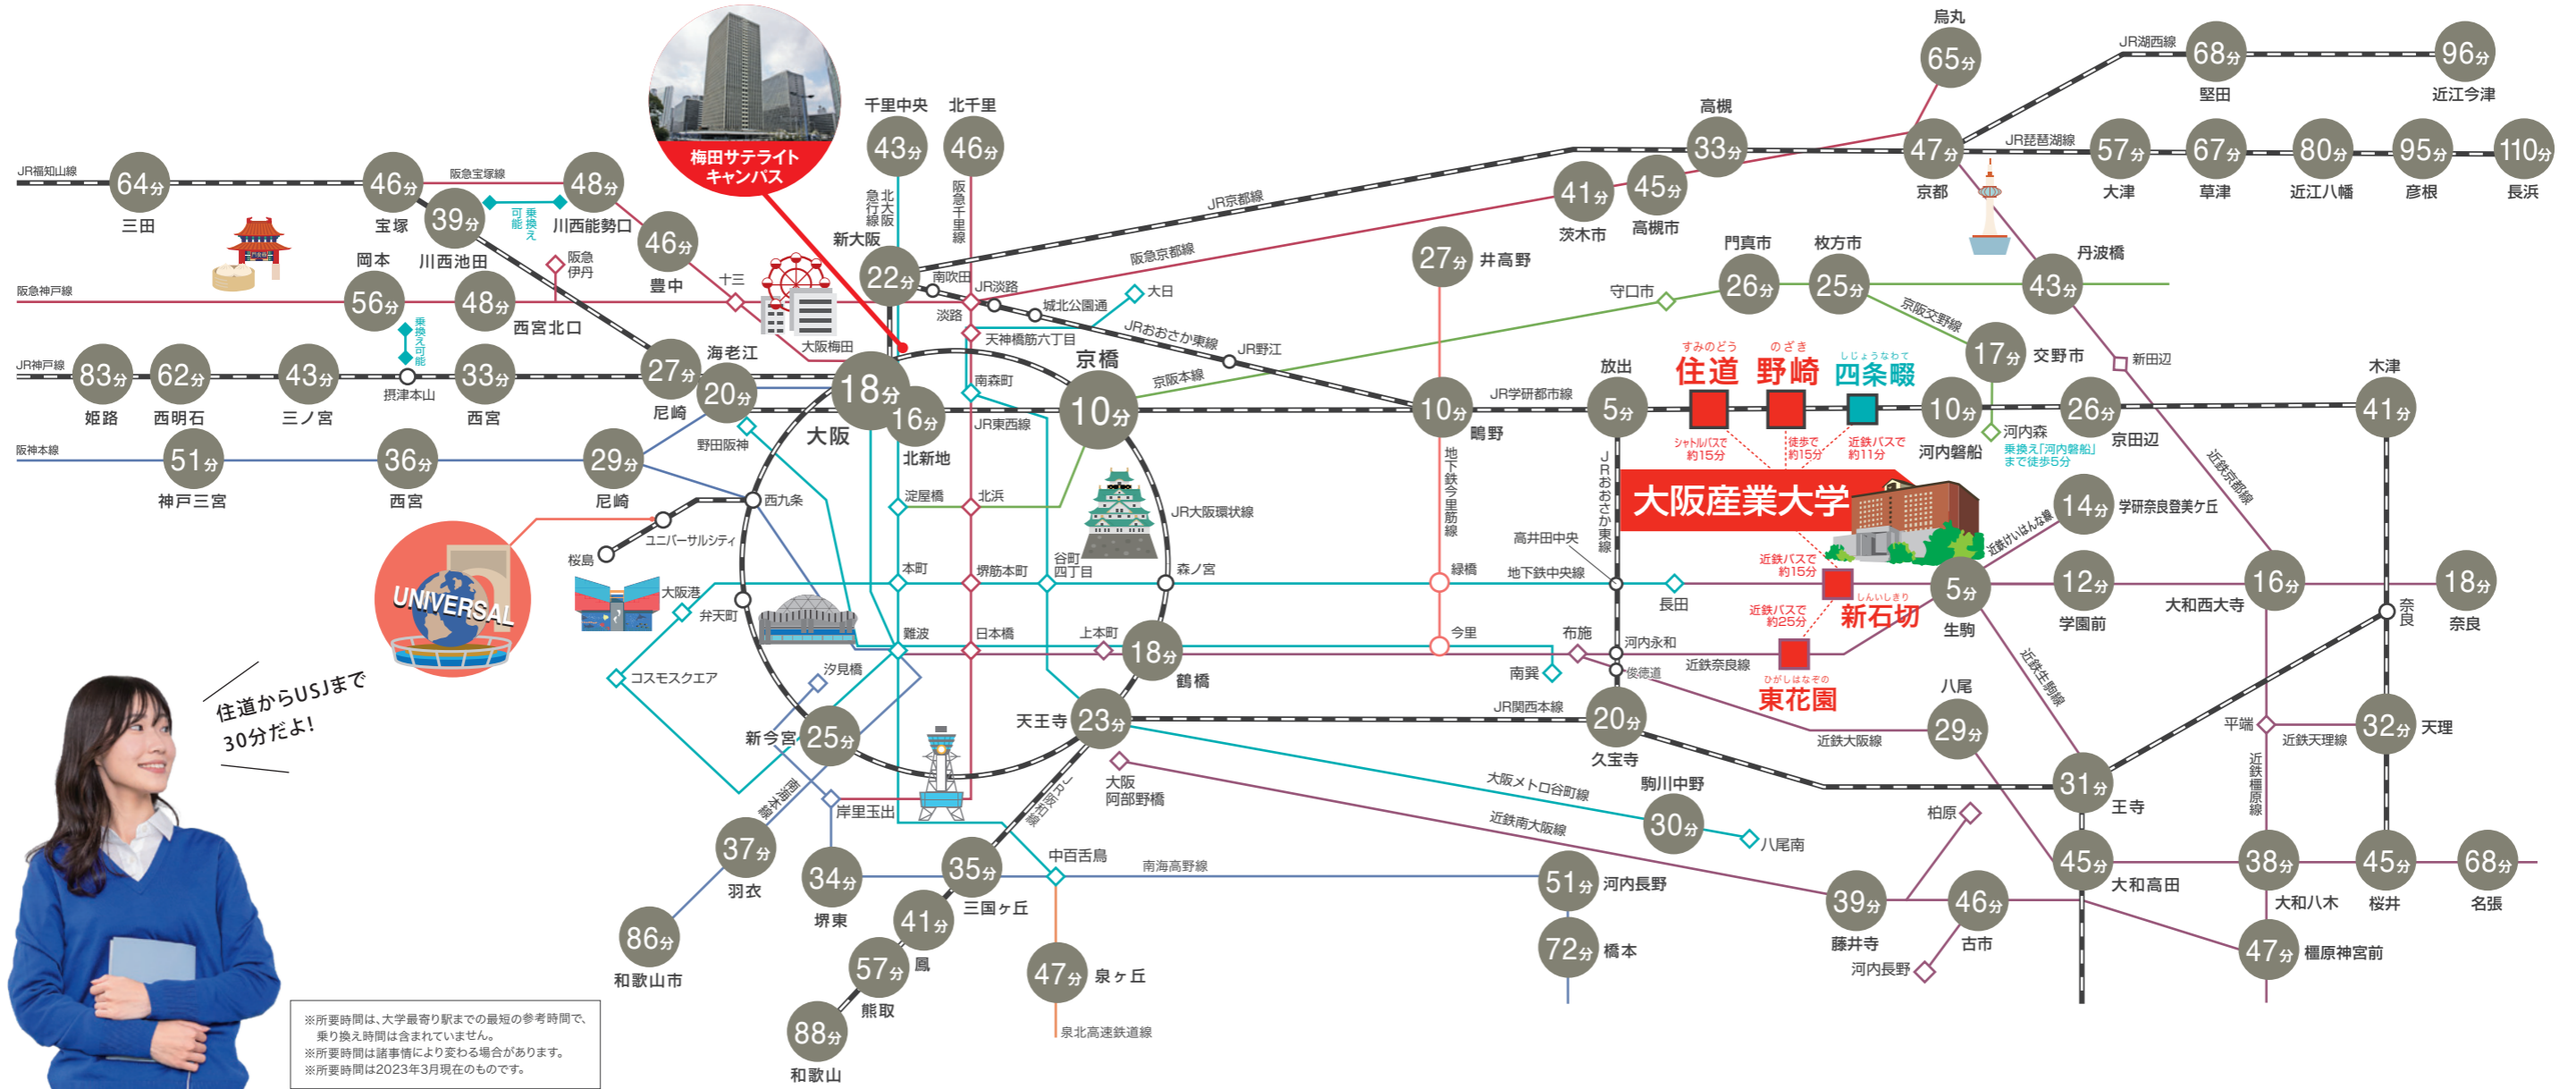

アクセス

大阪からはもちろん、
兵庫・京都・奈良からも簡単アクセス!

JR学研都市線
野崎駅 ▶ 約15分
徒歩

近鉄けいはんな線産大下車
近鉄バス
新石切駅 ▶ 約15分

JR学研都市線
住道駅 ▶ 約15分
大学シャトルバス

近鉄奈良線産大下車
近鉄バス
東花園駅 ▶ 約25分

JRおおさか東線・JR学研都市線
放出駅 ▶ 約20分
電車・大学シャトルバス

住道からUSJまで
30分だよ!

※所要時間は、大学最寄り駅までの最短の参考時間で、乗り換え時間は含まれていません。
※所要時間は諸事情により変わる場合があります。
※所要時間は2023年3月現在のものです。

シャトルバス 住道 ▶ 大学

最寄駅からのアクセス

- 赤い橋の手前を右へ!
- 大きな道路の青い高架に沿って左へ!